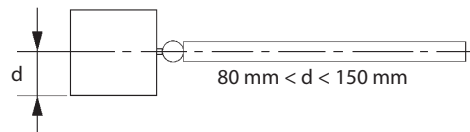

Fig. 1

Nota

- Bij de aandrijvingen zonder blokkering is de installatie van een elektro-slot verplicht
- De modellen 400 lang vermijden bijkomend metselwerk voor uitsparingen in de pilaster (zie fig. 1)
- De aandrijving met blokkering wordt afgeraden wanneer men geen toegang heeft tot het manueel ontgrendelen (vb. bij gesloten structuur van het hekwerk of indien er geen andere toegang is tot de eigendom).

OVERIGE TOEBEHOREN

Diverse toebehoren
Pagina 179