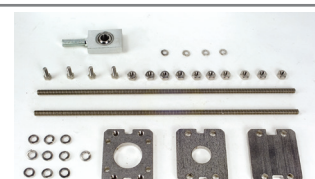

Positieve stop – mechanische aanslagen open/dicht (optioneel in te bouwen in model 400 Lang)

Artikelcode 490043
Prijs (€)

Fig. 1