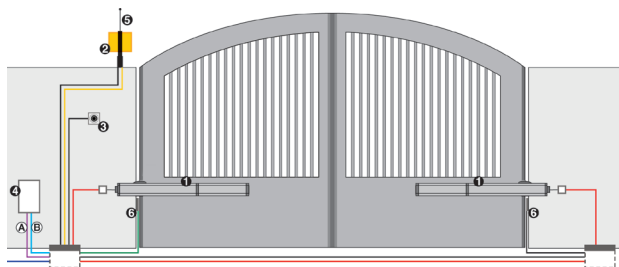

INSTALLATIEVOORBEELD

- (A) Voeding 24V
2. 3 kabels 3x0,50
   - 1 kabel 2x0,50
- (B) Voeding 230V
4. 2 kabels 3x1,50+T
   - 1 kabel 2x1,5+T
   - 1 kabel 2x1,5

N.B.: De kabeldoorsneden zijn uitgedrukt in mm²

Type	Hoef.	Omschrijving	Artikelcode	Prijs (€)	Kit
1	2	Aandrijving 400 CBAC	104201		Ja
4	1	Motorsturing 455 D	790917		
4	1	Huizing mod. L	720118		
5	1	Ontvanger 2 kanalen RP2 868	787828		
	2	Zender XT4 868 SLH	787006		
2	1	Waarschuwingslamp FAACLIGHT	410013		
6	1	Paar fotocellen SAFEBEAM	785165		
8	1	Sleutelcontact KEY KEY 2	12203201052		
TOTAAL (EXCL. BTW)					

Nota
OPGELET : U dient steeds rekening te houden met de Europese regelgevingen EN 12445 en 12453 en de overeenkomstige veiligheidsmaatregelen te voorzien (zoals vb. fotocellen, ... etc.)
De plaatsingskosten, elektrische aansluitingen en indienststelling zijn niet inbegrepen in de prijs.