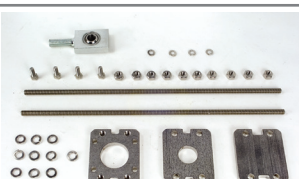

Art.code: 712501001 tot 712501036
Prijs (€)

Kit Gatecoder
Technische spec. zie Pag. 186

Artikelcode 104485
Prijs (€)

Positieve stop – mechanische aanslagen open/dicht (optioneel in te bouwen in model 400)