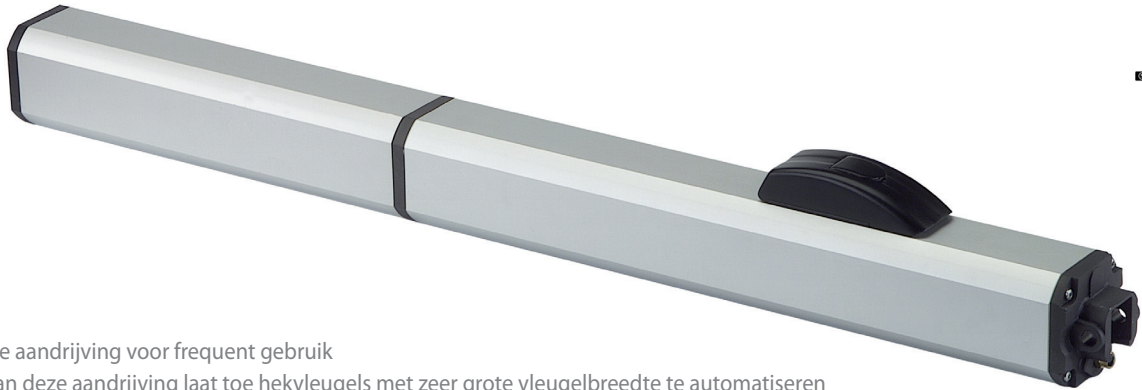

400

Elektro-hydraulische draaihekopener

voor residentieel of collectief gebruik max. vleugelbreedte 7 m.

- Hydraulische aandrijving voor frequent gebruik
- De kracht van deze aandrijving laat toe hekvleugels met zeer grote vleugelbreedte te automatiseren
- Exclusieve hydraulische inklemmingsbeveiliging
- Manuele ontgrendeling d.m.v. sleutel

AFMETINGEN EN TECHNISCHE SPECIFICATIES 400

	400 CBAC	400 SB	400 SBS	400 CBACR	400CBAC LN
Voeding	230 V (+6% -10%) 50 (60) Hz				
Opgenomen vermogen	220 W				
Opgenomen stroom	1 A				
Rotatiesnelheid motor	1400 toeren/min				
Lineaire snelheid zuigerstang	1 cm/s		0,75 cm/s		1,5 cm/s
Debiet van de pomp	1 l/min		0,75 l/min		1,5 l/min
Max. trek-/duwkracht	0÷620 daN		0÷775 daN		0÷465 daN
Omgevingstemperatuur	-20°C ÷ +55°C				
Oververhittingsbeveiliging wikkeling	120°C				
Gewicht	8,6 kg			10 kg	
Type olie	FAAC HP OIL				
Beschermingsgraad	IP 55				
Afmetingen (LxBxH) in mm	1031 x 113 x 85 mm - lange versie 1285 x 113 x 85 mm				

INSTALLATIEVOORBEELD

- (A) Voeding 24V
- 3 kabels 3x0,50
 - 1 kabel 2x0,50
- (B) Voeding 230V
- 2 kabels 3x1,50+T
 - 1 kabel 2x1,5+T
 - 1 kabel 2x1,5

N.B.: De kabeldoorsneden zijn uitgedrukt in mm²

Type	Hoef.	Omschrijving	Artikelcode	Prijs (€)	Kit
1	2	Aandrijving 400 CBAC	104201		Ja
4	1	Motorsturing 455 D	790917		
4	1	Huizing mod. L	720118		
5	1	Ontvanger 2 kanalen RP2 868	787828		
	2	Zender XT4 868 SLH	787006		
2	1	Waarschuwingslamp FAACLIGHT	410013		
6	1	Paar fotocellen SAFEBEAM	785165		
8	1	Sleutelcontact KEY KEY 2	12203201052		
TOTAAL (EXCL. BTW)					